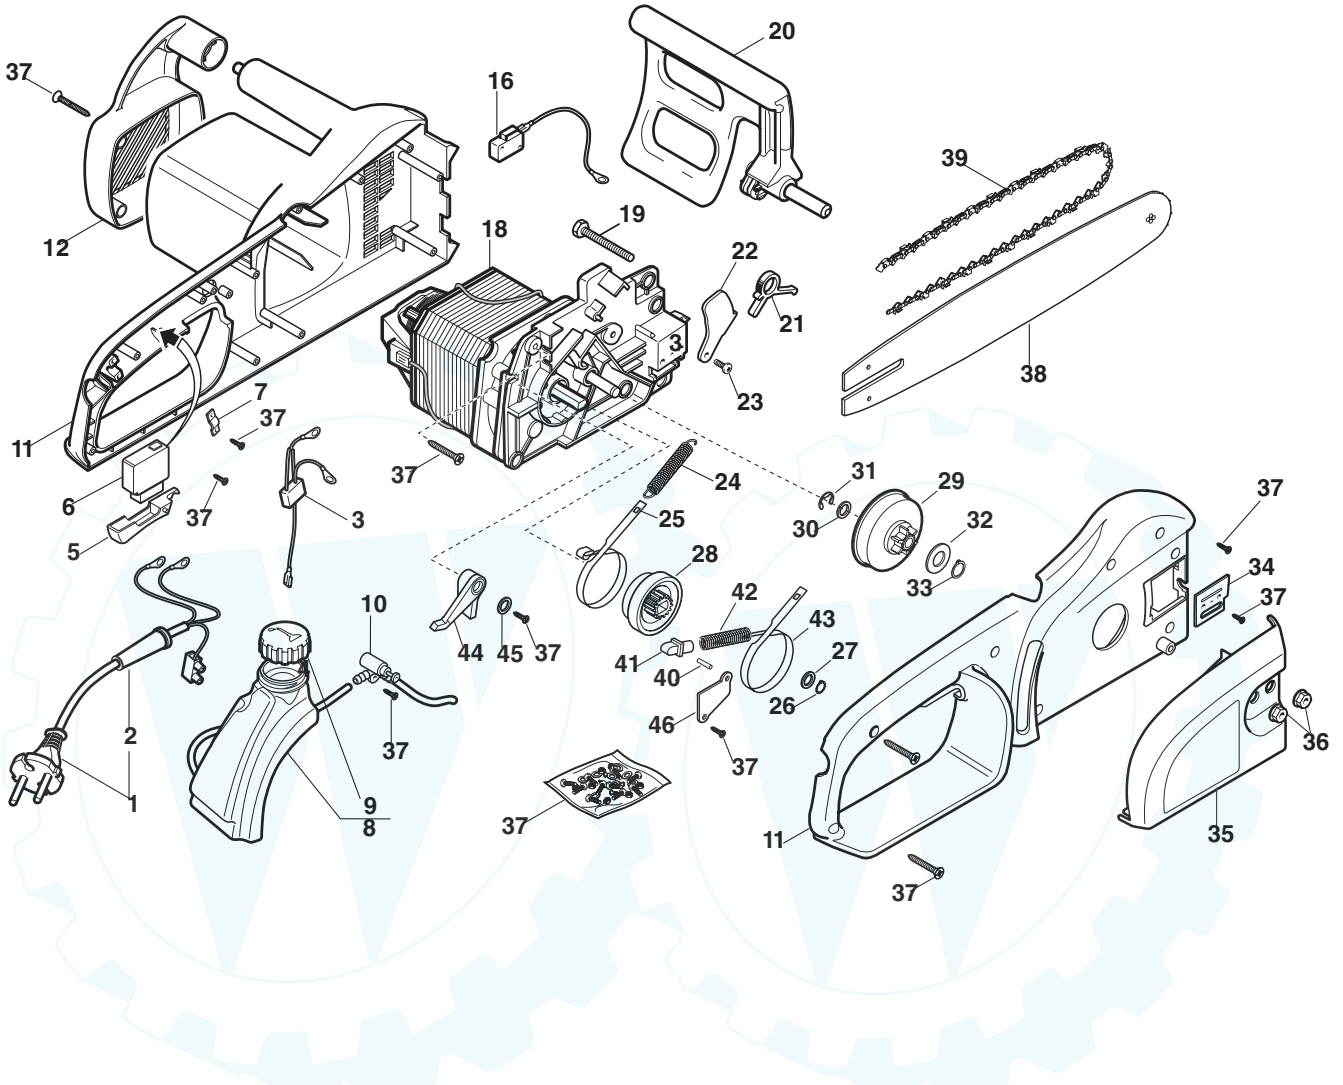

ES 150

2008

111.0

1 / 2

POS.	CODE	Q.TY	DESCRIZIONE	DESCRIPTION	DESCRIPTION	BESCHREIBUNG	REMARKS
1	6980500	1	ASS. CAVO ALIMENTAZIONE	POWER CORD ASSY	ENS. CÂBLE ALIM.	SATZ NETZKABEL	
2	6980501	1	PASSACAVO ALIMENTAZIONE	CORD PROTECTOR	PASSE-CÂBLE ALIM.	LIPPKLAMPE VERSORGUNG	
3	6980539	1	CONDENSATORE	CONDENSER	CONDENSATEUR	KONDENSATOR	
5	6980502	1	LEVA COMANDO INTERRUPTORE	SWITCH LEVER	LEVIER COMMANDE INTERRUPT.	SCHALTERHEBEL	
6	6980503	1	INTERRUPTORE	SWITCH	INTERRUPTEUR	SCHALTER	
7	6980504	1	STAFFA BLOCCA CAVO ALIM.	BRACKET	BRIDE DE BLOCAGE CÂBLE ALIM.	KLEMMBÜGEL NETZKABEL	
8	6980505	1	ASS. SERBATOIO OLIO	OIL TANK	RÉSERVOIR HUILE	SATZ ÖLTANK	
9	6980506	1	ASS. TAPPO OLIO	TANK CAP	BOUCHON HUILE	SATZ ÖLSTOPFEN	
10	6980507	1	ASS. POMPA OLIO	OIL PUMP	POMPE À HUILE	SATZ ÖLPUMPE	
11	6980508	1	ASS. IMPUGNATURA GIALLO	HANDLE ASSY YELLOW	ENS. POIGNÉE JAUNE	SATZ GELBER GRIFF	
-	6980509	1	ASS. IMPUGNATURA ROSSO	HANDLE ASSY RED	ENS. POIGNÉE ROUGE	SATZ ROTER GRIFF	
12	6980510	1	CUFFIA MOTORE GRIGIO	END COVER GREY	PROTECTEUR MOTEUR GRIS	GRAU MOTORABDECKUNG	